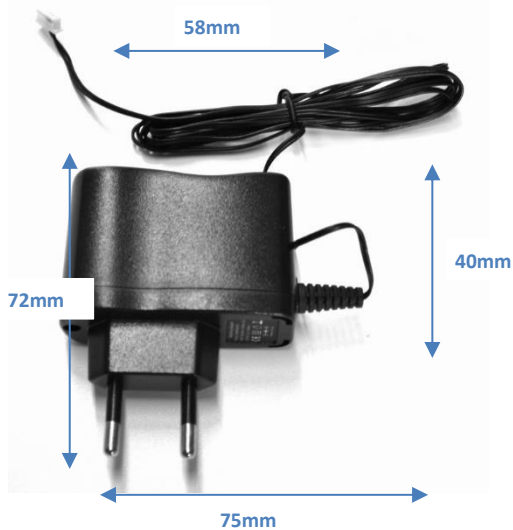

Alimentation 3Vdc 500mA

Référence **3051s**

L'alimentation externe pour serrure ABIOLock 125 remplace la pile et est utile quand :

- La serrure n'est pas facilement accessible pour changer la pile.
- L'utilisation de la serrure ABIOLock est intensive (plus de 50 utilisations par jour).

Limites d'utilisation

Si vous utilisez l'option alimentation externe : Retirez la pile

Recyclez dans des conteneurs adéquats

Dimensions

Epaisseur 24mm

Par défaut la longueur de câble est de :

- 1,5m : référence 3051_01.5m,
- 2,5m : référence 3051_02.5m.

Raccordement

L'alimentation externe se raccorde sur un des trois connecteurs de de la serrure ABILOCK.

Connecteurs ABILOCK

Informations :

Nous proposons en option une entretoise (réf. : **3053s** : plaque d'écartement) pour faciliter le passage du câble.

Le raccordement entre les serrures ABIOLock s'effectue via un câble **3052S-c** de longueur par défaut de 1,5m.

Il est possible de commander les longueurs suivantes :

1,5m	3052s-c_01_5
3m	3052s-c_03_0
10m	3052s-c_10_0