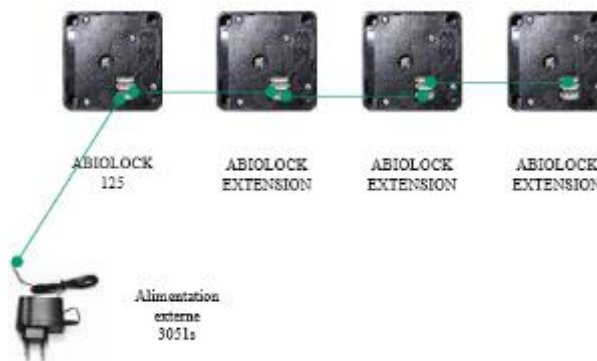

Raccordement d'une alimentation avec une serrure ABIOLock et des ABIOLock EXTENSION

L'alimentation externe 3051s peut raccorder jusqu'à quatre serrures ABIOLock.

Toutes les serrures s'ouvrent en même temps

Le raccordement entre les serrures ABIOLock s'effectue via un câble **3052S** de longueur par défaut de 1,5m.

Il est possible de commander les longueurs suivantes :

1,5m	3052s_01_5
3m	3052s_03_0
10m	3052s_10_0

Attention :

La longueur total des câbles ne doit pas dépasser 12m (câble de l'alimentation 3051s compris)